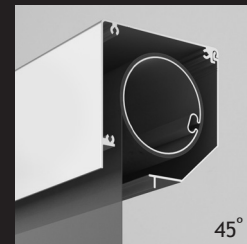

Screeny to połączenie funkcjonalności i wygody użytkowania. Dopuszczenie osłon w automatykę pogodową i przeciążeniowe napędy elektryczne gwarantuje ich długoletnią i bezproblemową pracę, zapewniając jednocześnie komfort codziennej obsługi screenów.

Wymiary

Możliwość przesłonięcia powierzchni do szerokości 6 m lub do powierzchni 18 m².

Prosta obsługa

pilot

przełącznik

urządzenie mobilne

Dostępne skrzynki

- 95 mm
- 105 mm
- 125 mm

Szeroka paleta kolorystyczna

- dowolny kolor z palety RAL

Struktura tkanin

- regularna - Soltis
- diagonalna - Serge, Nova

Możliwość wykonania dowolnego nadruku na tkaninie.